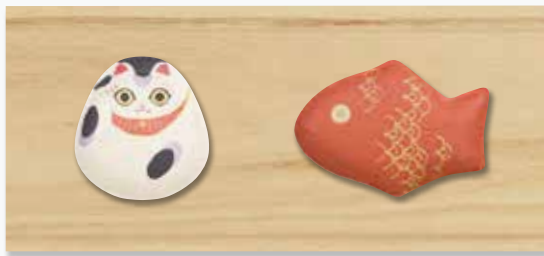

サイズ W73×H58×D12

和紙のミニケース ふくら

「ふくら」は手作りの和紙製のミニケースです。

アクセサリーや、小銭、手紙等の小さいものを入れます。

縁起物をモチーフとした形には、それぞれに開運招福の意味が込められています。

## ふくら壁掛け

壁に飾るインテリアの「ふくら」です。  
同梱のブッシュピンで簡単に壁に設置でき、  
縁起物たちがおめでたい雰囲気演出します。  
お正月やお祝いなどの飾りとしてもおすすめです。

サイズ 2個セット：W292×H135×D16    3個セット：W372×H135×D16

※「ふくら」は1点1点全て手作りのため、色のかすれやしわ、柄のずれなどが生じることがございます。  
※掲載している商品写真は全てイメージです。実際の仕様と異なる場合がございます。

## ふくらのかたち

梅 うめ

冬の寒さに耐え、いち早く香りの良い花を咲かせる生命力から「気高き・長寿」の縁起物です。

竹 たけ

まっすぐ天に伸びる様子と、その青い色から、「繁栄・清浄」の象徴とされています。

瓢箪 ひょうたん

形が末広がりである山の実をつけることから「商売繁盛・子孫繁栄」の縁起物です。

鯛 たい

名前が「めでたい」に通じ、赤く味も優れていることから祝いの席には欠かせない縁起物です。

松 まつ

常緑の松は「不老長寿」の縁起物です。古来より神の宿る木とされています。

扇 おうぎ

形が末広がり縁起物です。末広がりとは「将来の繁栄」を意味する大変めでたい形です。

達磨 だるま

達磨大師の姿を模した縁起物です。「七転び八起き」を意味する縁起物でもあります。

小槌 こづち